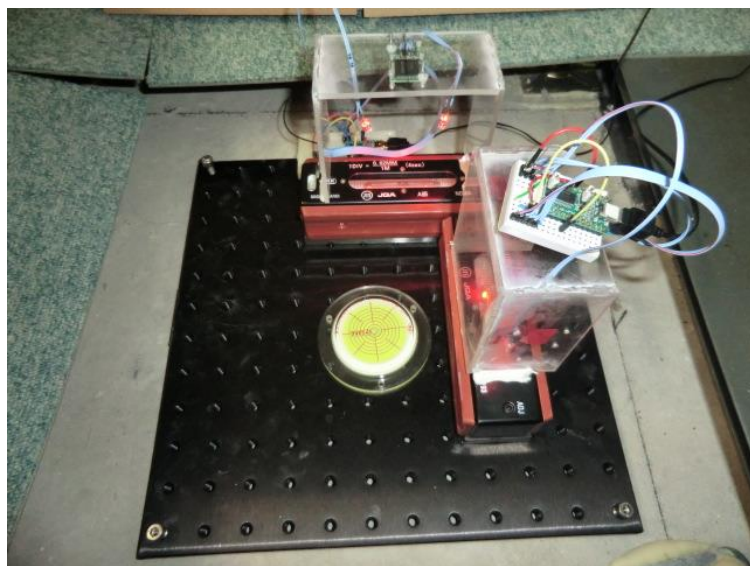

センサ、マイコン、ネットワークを使い色々な物を測る

IoT（モノのインターネット）が現代社会の重要なキーワードとなりつつあります。センサやマイコンと呼ばれる小型コンピュータが低価格で使え、様々な計測が簡単に実現できるようになりました。本研究室では、防災のための傾斜計測、CO₂や水色などの環境計測などの装置開発と応用に関する研究を行っています。

キーワード センサ、ネットワーク、IoT、環境計測

分野 計測、情報、通信、環境、防災