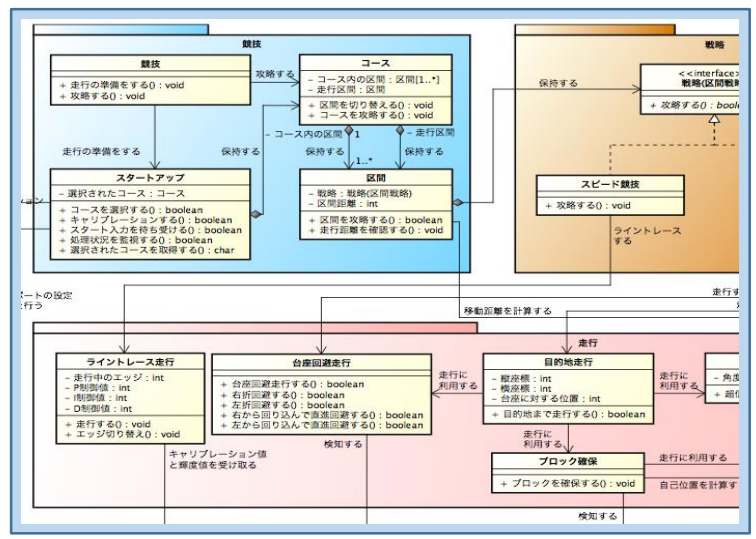

# 高品質ソフトウェア開発支援のためのモデリング技法

現在の情報社会を支えるさまざまな組込みシステムは複雑なソフトウェアから構成されています。これらのソフトウェアを開発し、保守することはますます難しくなっています。ソフトウェアの生産性向上や品質向上といった要求に応えるため、ソフトウェアの開発や保守を支援するさまざまなモデリング技法に取り組んでいます。

オブジェクト指向モデル例(UMLクラス図)

キーワード

ソフトウェア品質、モデル駆動開発、モデル検証

分野

情報工学、情報科学、ソフトウェア工学