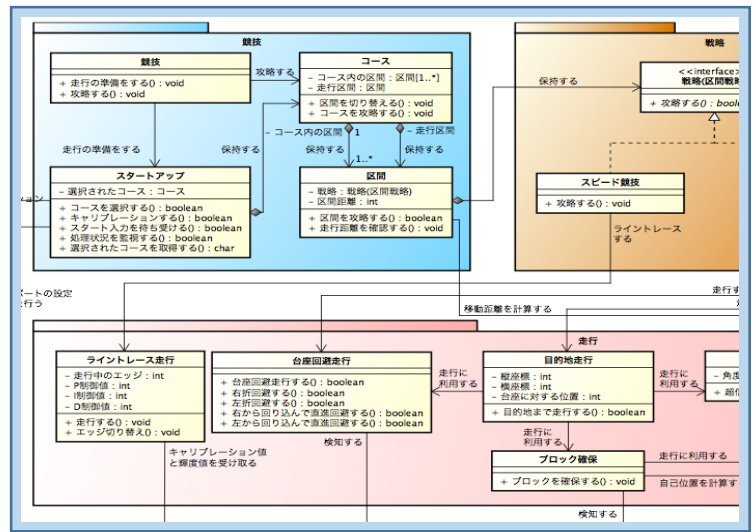

高品質ソフトウェア開発支援のためのモデリング技法

現在の情報社会を支えるさまざまな組込みシステムは複雑なソフトウェアから構成されています。これらのソフトウェアを開発し、保守することはますます難しくなっています。ソフトウェアの生産性向上や品質向上といった要求に応えるため、ソフトウェアの開発や保守を支援するさまざまなモデリング技法に取り組んでいます。

オブジェクト指向モデル例(UMLクラス図)

キーワード

ソフトウェア品質、モデル駆動開発、モデル検証

分野

情報工学、情報科学、ソフトウェア工学